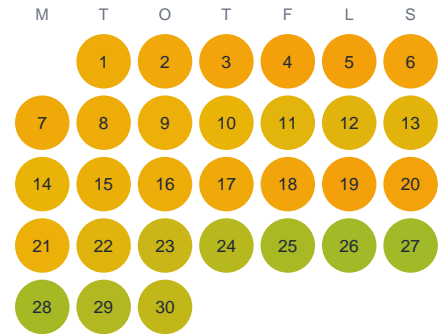

Huggtabell 2026 — Vuollelite

Vuollelite · Västerbotten · huggtabell.se · modell v1 (2026-06)

Januari

Februari

Mars

April

Maj

Juni

Juli

Augusti

September

Oktober

November

December