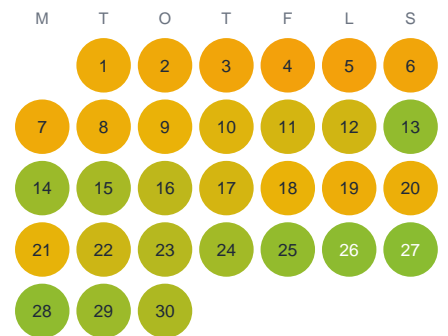

Huggtabell 2026 — Vuollejaure

Vuollejaure · Norrbotten · huggtabell.se · modell v1 (2026-06)

Januari

Februari

Mars

April

Maj

Juni

Juli

Augusti

September

Oktober

November

December