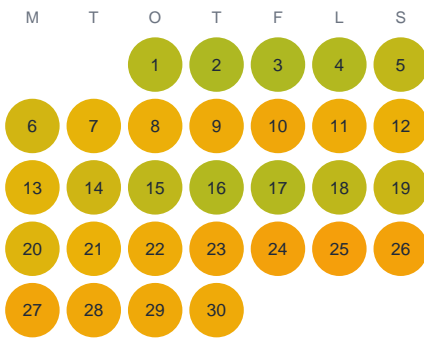

Huggtabell 2026 — Vuolle Alesjaure

Vuolle Alesjaure · Norrbotten · huggtabell.se · modell v1 (2026-06)

Januari

Februari

Mars

April

Maj

Juni

Juli

Augusti

September

Oktober

November

December