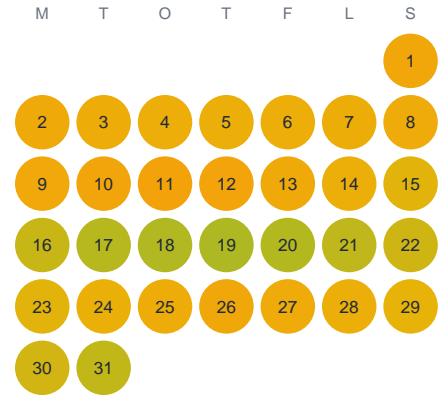

Huggtabell 2026 — Vuolle Alesjaure

Vuolle Alesjaure · Norrbotten · huggtabell.se · modell v1 (2026-06)

Januari

Februari

Mars

April

Maj

Juni

Juli

Augusti

September

Oktober

November

December