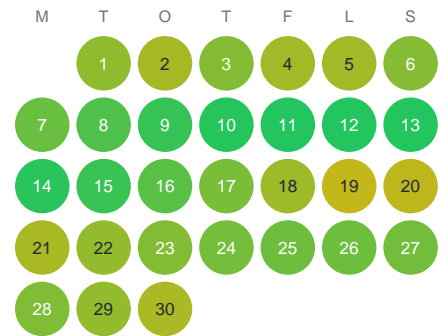

Huggtabell 2026 — Vuolle Alesjaure

Vuolle Alesjaure · Norrbotten · huggtabell.se · modell v1 (2026-06)

Januari

Februari

Mars

April

Maj

Juni

Juli

Augusti

September

Oktober

November

December