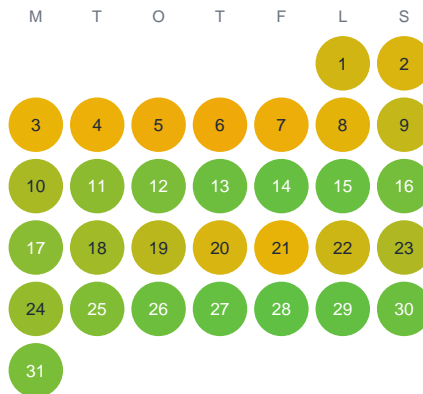

Huggtabell 2026 — Vuolle Alesjaure

Vuolle Alesjaure · Norrbotten · huggtabell.se · modell v1 (2026-06)

Januari

Februari

Mars

April

Maj

Juni

Juli

Augusti

September

Oktober

November

December