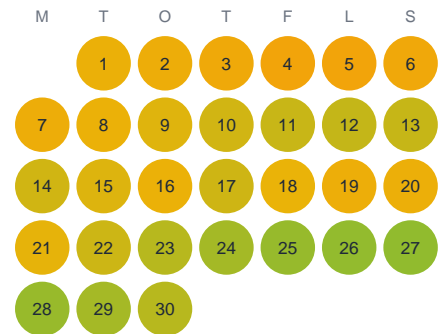

Huggtabell 2026 — Vuoletsjaure

Vuoletsjaure · Norrbotten · huggtabell.se · modell v1 (2026-06)

Januari

Februari

Mars

April

Maj

Juni

Juli

Augusti

September

Oktober

November

December