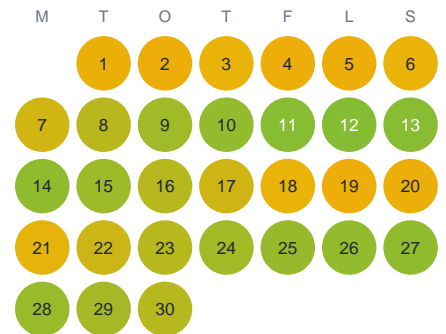

Huggtabell 2026 — Vuolep Huikajaure

Vuolep Huikajaure · Norrbotten · huggtabell.se · modell v1 (2026-06)

Januari

Februari

Mars

April

Maj

Juni

Juli

Augusti

September

Oktober

November

December