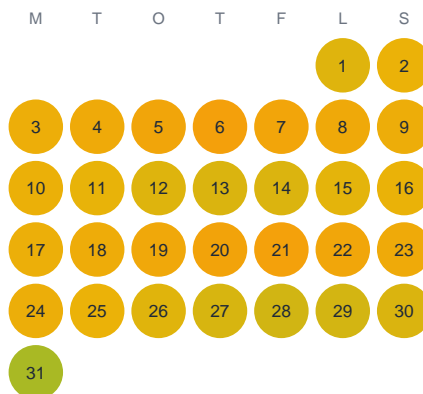

Huggtabell 2026 — Vuolemus Våkajaure

Vuolemus Våkajaure · Norrbotten · huggtabell.se · modell v1 (2026-06)

Januari

Februari

Mars

April

Maj

Juni

Juli

Augusti

September

Oktober

November

December