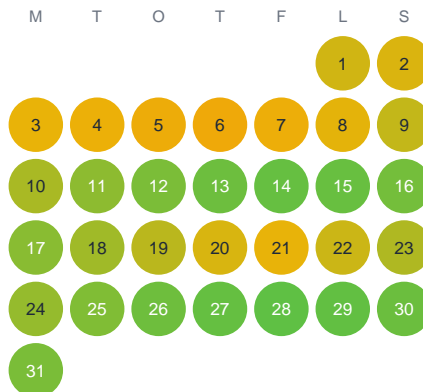

Huggtabell 2026 — Vuolemus Kårsavaggejaur

Vuolemus Kårsavaggejaur · Norrbotten · huggtabell.se · modell v1 (2026-06)

Januari

Februari

Mars

April

Maj

Juni

Juli

Augusti

September

Oktober

November

December