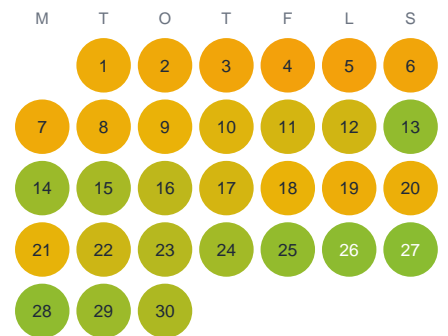

Huggtabell 2026 — Vuoleb Silbojaure

Vuoleb Silbojaure · Norrbotten · huggtabell.se · modell v1 (2026-06)

Januari

Februari

Mars

April

Maj

Juni

Juli

Augusti

September

Oktober

November

December