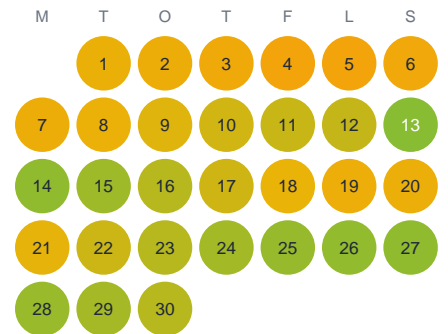

Huggtabell 2026 — Vuoleb Sårvejaure

Vuoleb Sårvejaure · Norrbotten · huggtabell.se · modell v1 (2026-06)

Januari

Februari

Mars

April

Maj

Juni

Juli

Augusti

September

Oktober

November

December