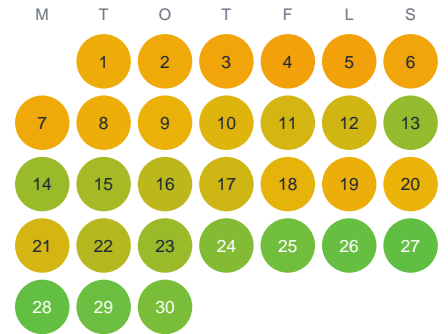

Huggtabell 2026 — Vuoktanjaure

Vuoktanjaure · Norrbotten · huggtabell.se · modell v1 (2026-06)

Januari

Februari

Mars

April

Maj

Juni

Juli

Augusti

September

Oktober

November

December