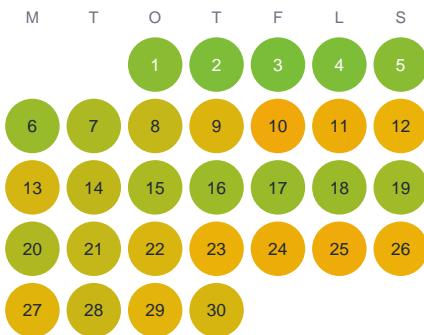

Huggtabell 2026 — Vrängen

Vrängen · Kronoberg · huggtabell.se · modell v1 (2026-06)

Januari

Februari

Mars

April

Maj

Juni

Juli

Augusti

September

Oktober

November

December