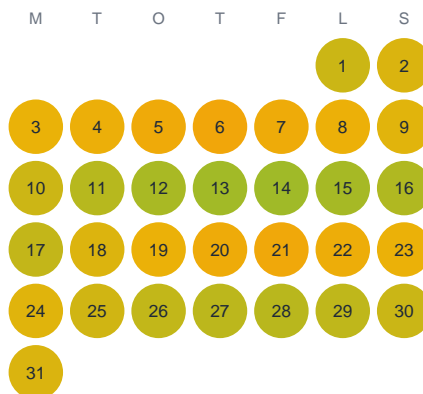

Huggtabell 2026 — Vrängen

Vrängen · Kronoberg · huggtabell.se · modell v1 (2026-06)

Januari

Februari

Mars

April

Maj

Juni

Juli

Augusti

September

Oktober

November

December