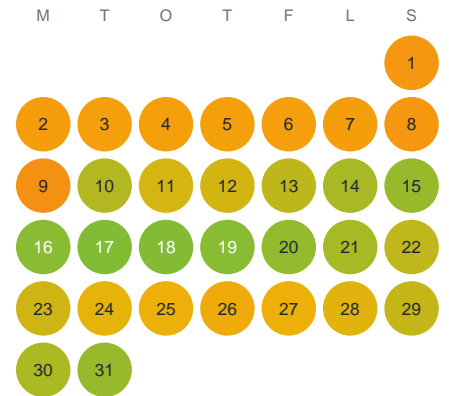

Huggtabell 2026 — Vrängen

Vrängen · Kronoberg · huggtabell.se · modell v1 (2026-06)

Januari

Februari

Mars

April

Maj

Juni

Juli

Augusti

September

Oktober

November

December