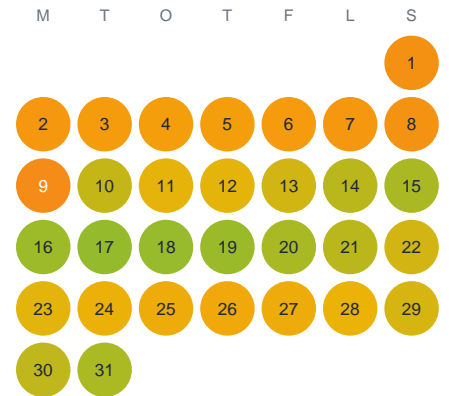

Huggtabell 2026 — Vombsjön

Vombsjön · Skåne · huggtabell.se · modell v1 (2026-06)

Januari

Februari

Mars

April

Maj

Juni

Juli

Augusti

September

Oktober

November

December