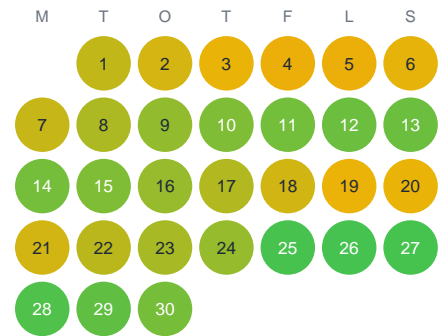

Huggtabell 2026 — Vitvattnet

Vitvattnet · Västerbotten · huggtabell.se · modell v1 (2026-06)

Januari

Februari

Mars

April

Maj

Juni

Juli

Augusti

September

Oktober

November

December