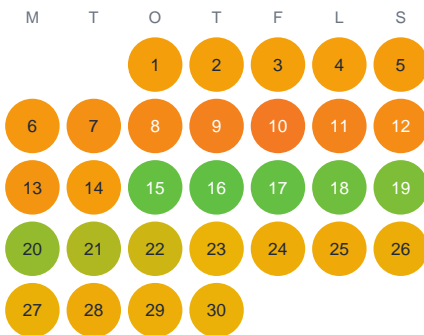

Huggtabell 2026 — Vitvattnet

Vitvattnet · Västerbotten · huggtabell.se · modell v1 (2026-06)

Januari

Februari

Mars

April

Maj

Juni

Juli

Augusti

September

Oktober

November

December