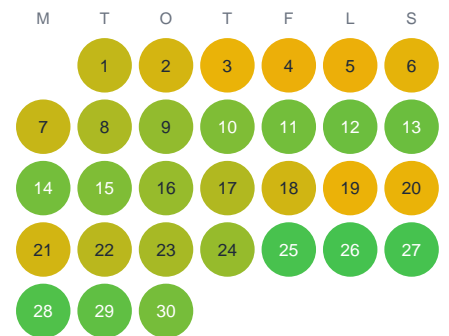

Huggtabell 2026 — Vitvattnet

Vitvattnet · Västerbotten · huggtabell.se · modell v1 (2026-06)

Januari

Februari

Mars

April

Maj

Juni

Juli

Augusti

September

Oktober

November

December