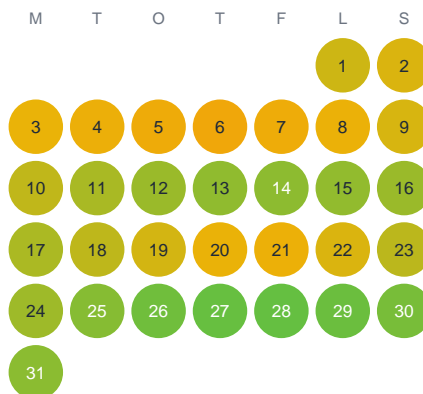

Huggtabell 2026 — Vittjärnen

Vittjärnen · Örebro · huggtabell.se · modell v1 (2026-06)

Januari

Februari

Mars

April

Maj

Juni

Juli

Augusti

September

Oktober

November

December