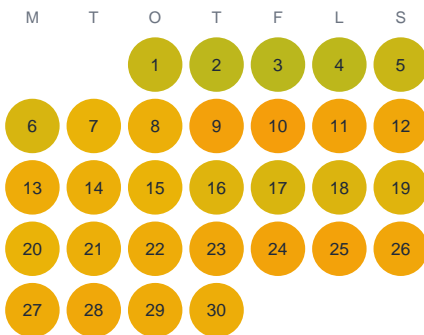

Huggtabell 2026 — Vittgöl

Vittgöl · Kronoberg · huggtabell.se · modell v1 (2026-06)

Januari

Februari

Mars

April

Maj

Juni

Juli

Augusti

September

Oktober

November

December