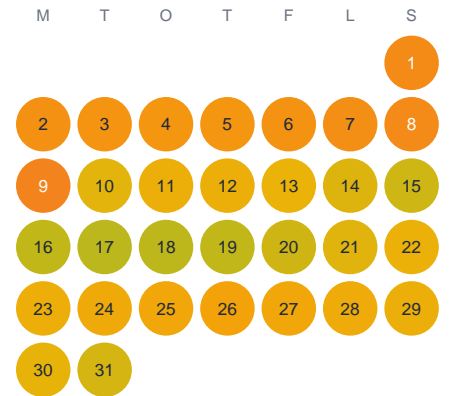

Huggtabell 2026 — Vittgöl

Vittgöl · Kronoberg · huggtabell.se · modell v1 (2026-06)

Januari

Februari

Mars

April

Maj

Juni

Juli

Augusti

September

Oktober

November

December