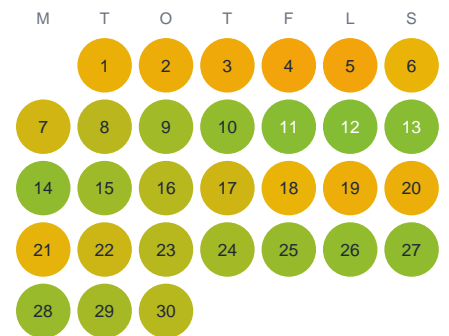

Huggtabell 2026 — Vittalompolo

Vittalompolo · Norrbotten · huggtabell.se · modell v1 (2026-06)

Januari

Februari

Mars

April

Maj

Juni

Juli

Augusti

September

Oktober

November

December