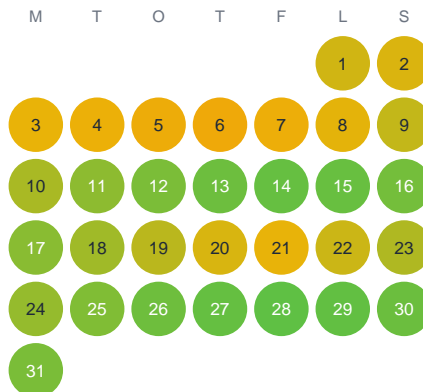

Huggtabell 2026 — Vitnjuljaure

Vitnjuljaure · Västerbotten · huggtabell.se · modell v1 (2026-06)

Januari

Februari

Mars

April

Maj

Juni

Juli

Augusti

September

Oktober

November

December