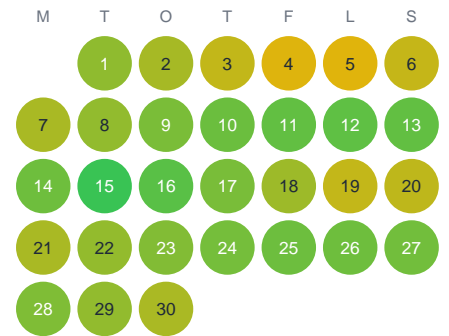

Huggtabell 2026 — Vitnjuljaure

Vitnjuljaure · Västerbotten · huggtabell.se · modell v1 (2026-06)

Januari

Februari

Mars

April

Maj

Juni

Juli

Augusti

September

Oktober

November

December