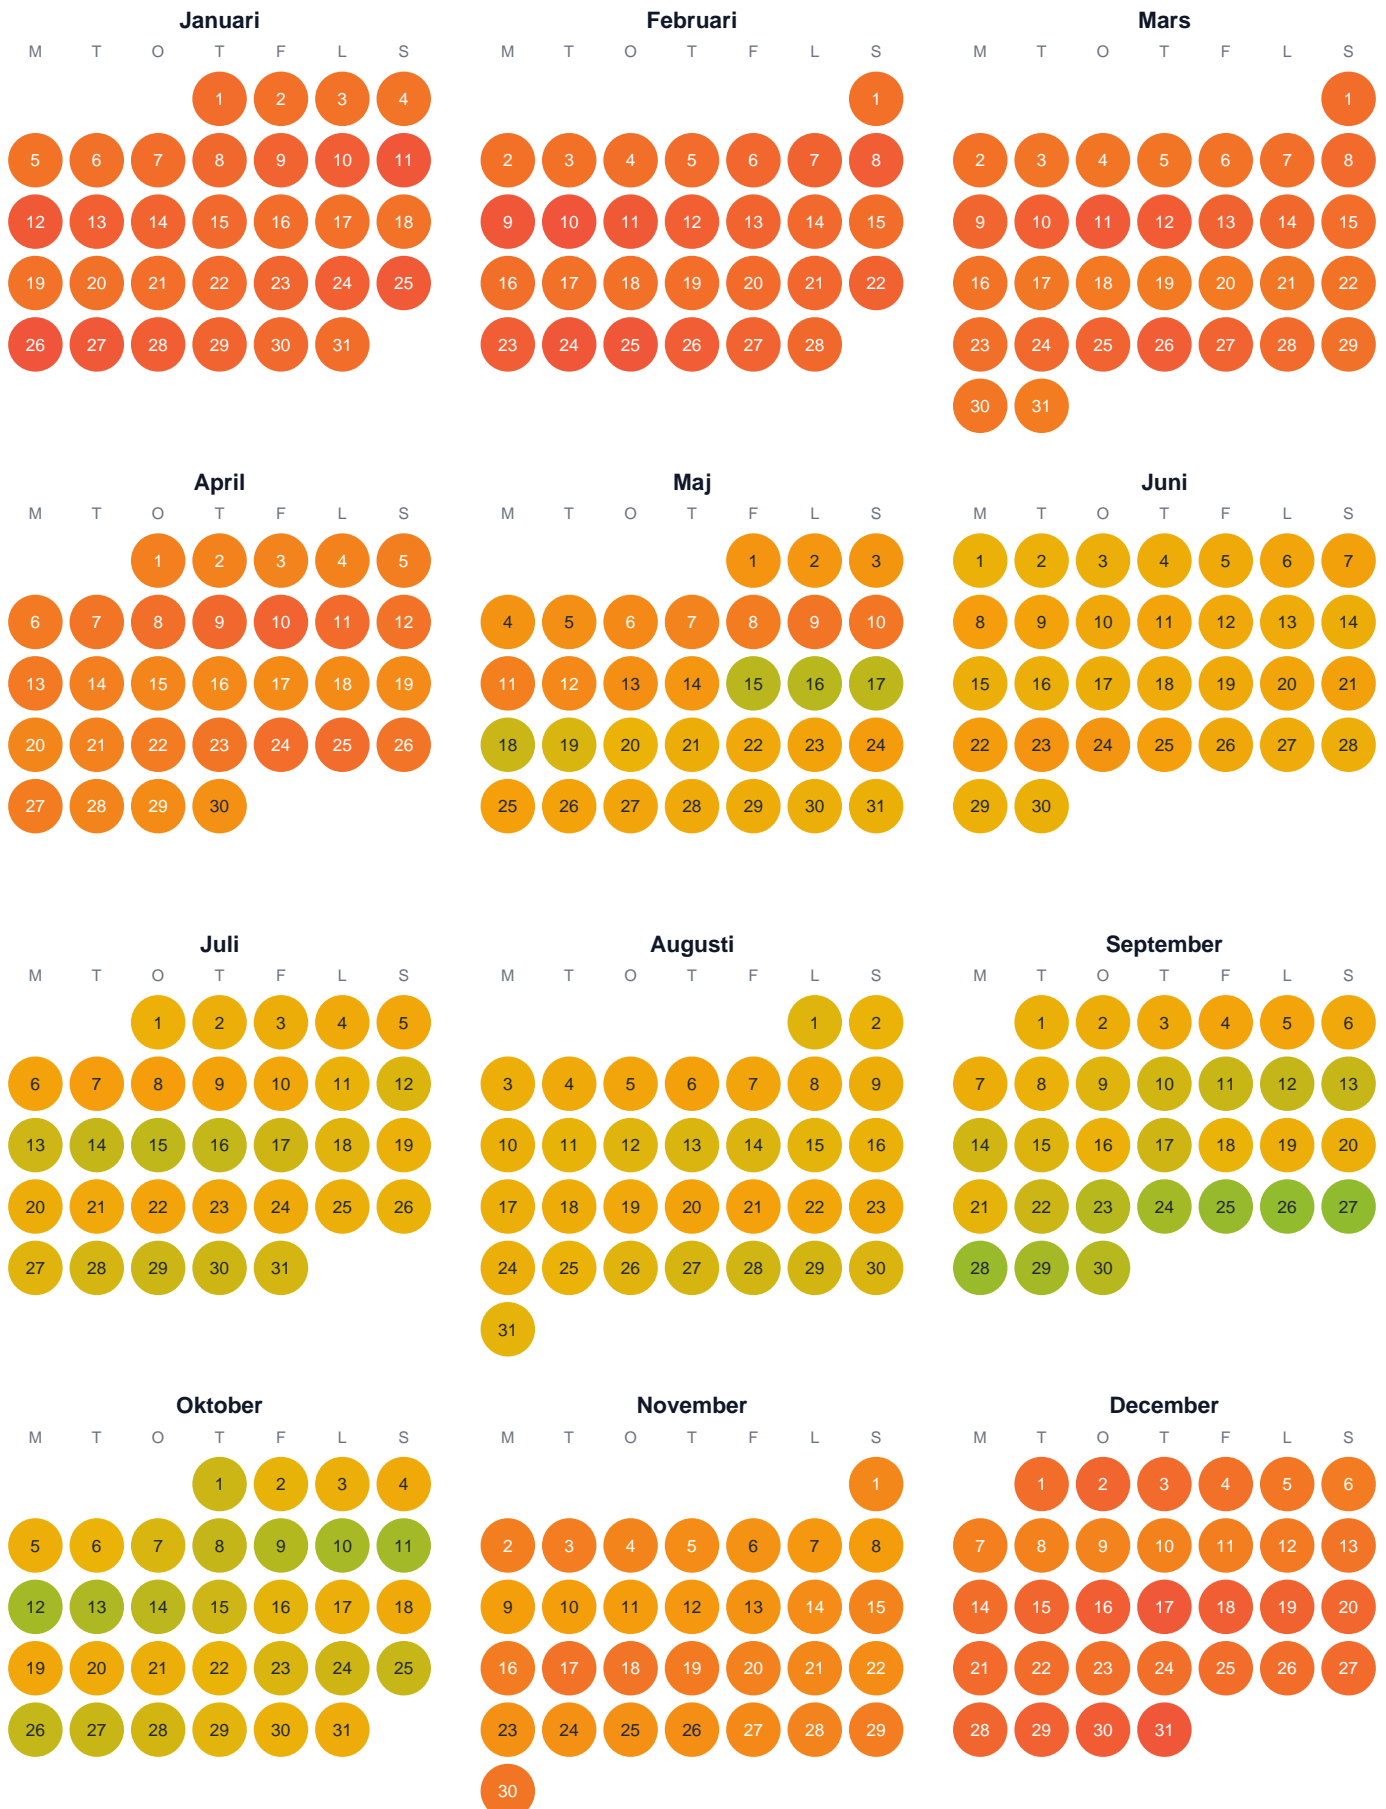

Huggtabell 2026 — Vitgrundtjärnen

Vitgrundtjärnen · Norrbotten · huggtabell.se · modell v1 (2026-06)

Trög  Topp