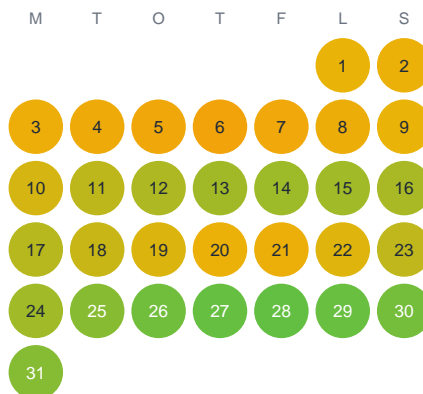

Huggtabell 2026 — Vitebärn

Vitebärn · Västra Götaland · huggtabell.se · modell v1 (2026-06)

Januari

Februari

Mars

April

Maj

Juni

Juli

Augusti

September

Oktober

November

December