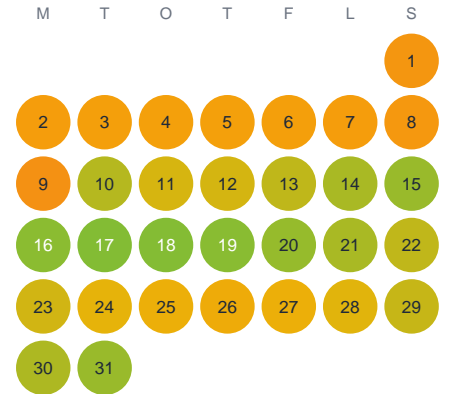

Huggtabell 2026 — Vitavatten

Vitavatten · Blekinge · huggtabell.se · modell v1 (2026-06)

Januari

Februari

Mars

April

Maj

Juni

Juli

Augusti

September

Oktober

November

December