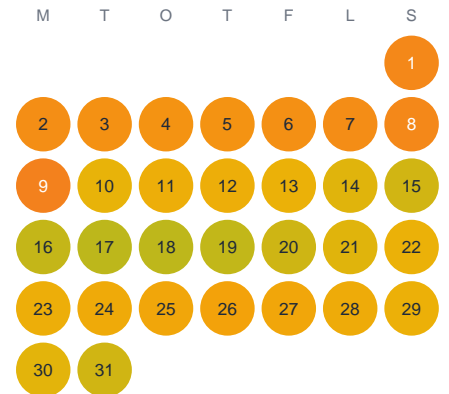

Huggtabell 2026 — Vitasjön

Vitasjön · Kronoberg · huggtabell.se · modell v1 (2026-06)

Januari

Februari

Mars

April

Maj

Juni

Juli

Augusti

September

Oktober

November

December