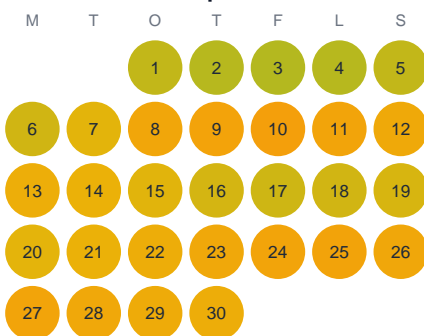

Huggtabell 2026 — Vitasjön

Vitasjön · Kronoberg · huggtabell.se · modell v1 (2026-06)

Januari

Februari

Mars

April

Maj

Juni

Juli

Augusti

September

Oktober

November

December