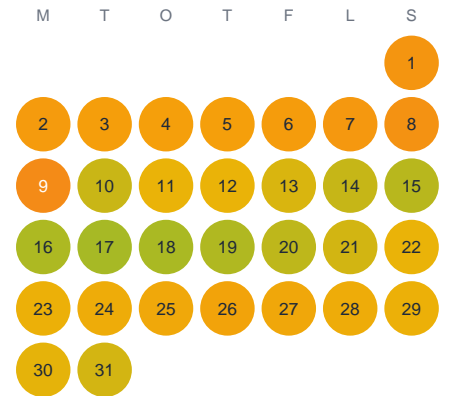

Huggtabell 2026 — Vitasjö

Vitasjö · Kronoberg · huggtabell.se · modell v1 (2026-06)

Januari

Februari

Mars

April

Maj

Juni

Juli

Augusti

September

Oktober

November

December