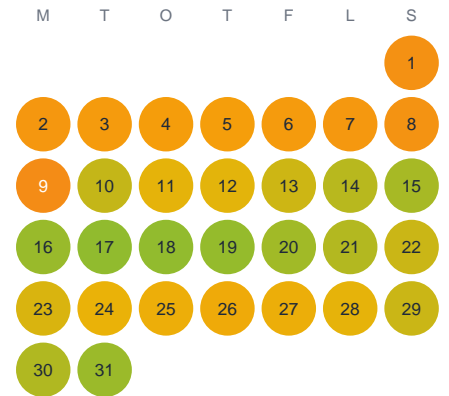

Huggtabell 2026 — Vita Sjö

Vita Sjö · Skåne · huggtabell.se · modell v1 (2026-06)

Januari

Februari

Mars

April

Maj

Juni

Juli

Augusti

September

Oktober

November

December