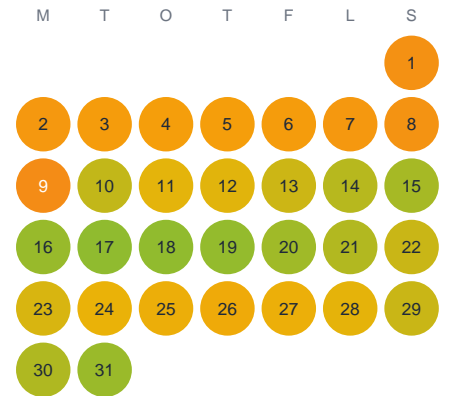

Huggtabell 2026 — Vismen

Vismen · Halland · huggtabell.se · modell v1 (2026-06)

Januari

Februari

Mars

April

Maj

Juni

Juli

Augusti

September

Oktober

November

December