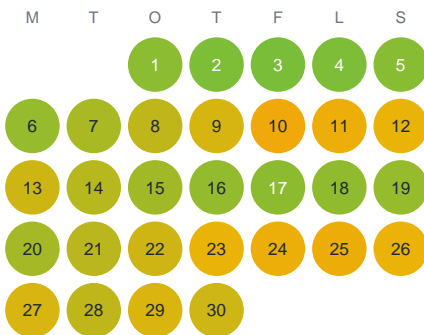

Huggtabell 2026 — Vismen

Vismen · Halland · huggtabell.se · modell v1 (2026-06)

Januari

Februari

Mars

April

Maj

Juni

Juli

Augusti

September

Oktober

November

December