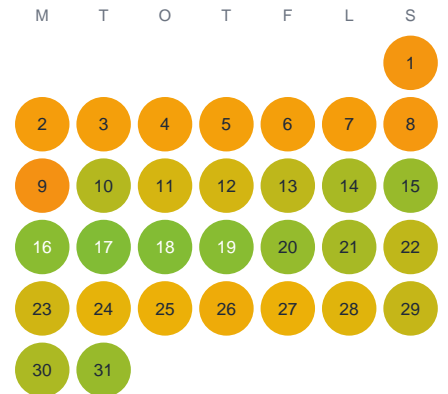

Huggtabell 2026 — Visjön

Visjön · Kronoberg · huggtabell.se · modell v1 (2026-06)

Januari

Februari

Mars

April

Maj

Juni

Juli

Augusti

September

Oktober

November

December