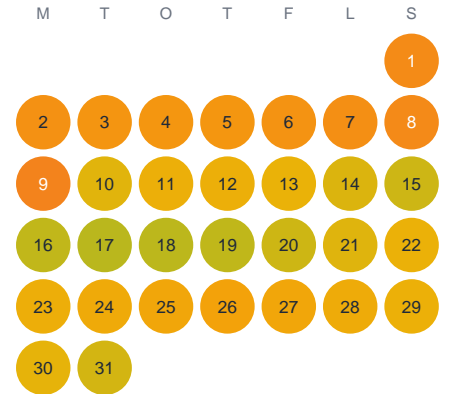

Huggtabell 2026 — Virveln

Virveln · Kalmar · huggtabell.se · modell v1 (2026-06)

Januari

Februari

Mars

April

Maj

Juni

Juli

Augusti

September

Oktober

November

December