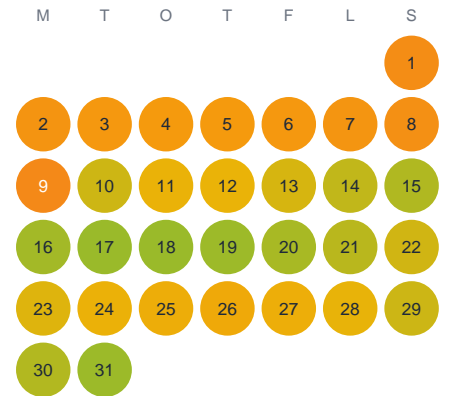

Huggtabell 2026 — Virkesjön

Virkesjön · Kalmar · huggtabell.se · modell v1 (2026-06)

Januari

Februari

Mars

April

Maj

Juni

Juli

Augusti

September

Oktober

November

December