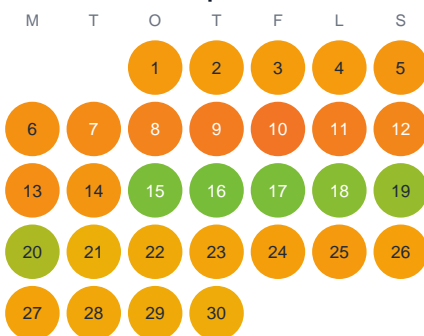

Huggtabell 2026 — Vinnfar

Vinnfar · Gävleborg · huggtabell.se · modell v1 (2026-06)

Januari

Februari

Mars

April

Maj

Juni

Juli

Augusti

September

Oktober

November

December