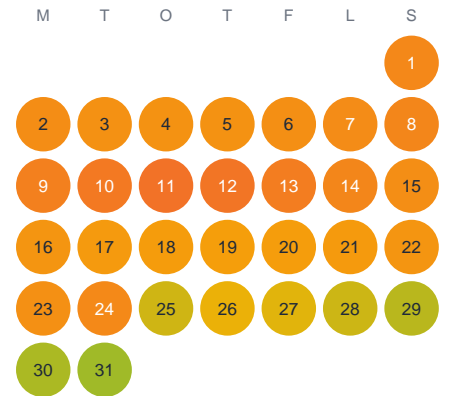

Huggtabell 2026 — Vindommen

Vindommen · Kalmar · huggtabell.se · modell v1 (2026-06)

Januari

Februari

Mars

April

Maj

Juni

Juli

Augusti

September

Oktober

November

December