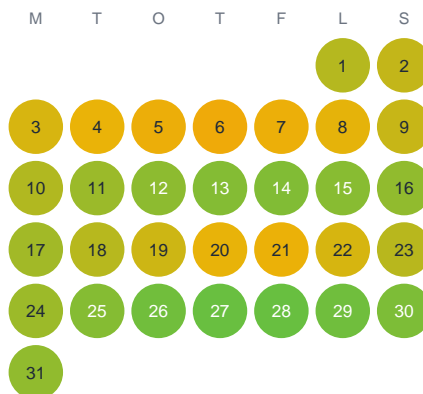

Huggtabell 2026 — Vindommen

Vindommen · Kalmar · huggtabell.se · modell v1 (2026-06)

Januari

Februari

Mars

April

Maj

Juni

Juli

Augusti

September

Oktober

November

December