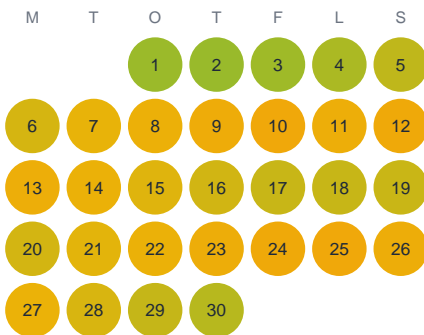

Huggtabell 2026 — Vindommen

Vindommen · Kalmar · huggtabell.se · modell v1 (2026-06)

Januari

Februari

Mars

April

Maj

Juni

Juli

Augusti

September

Oktober

November

December