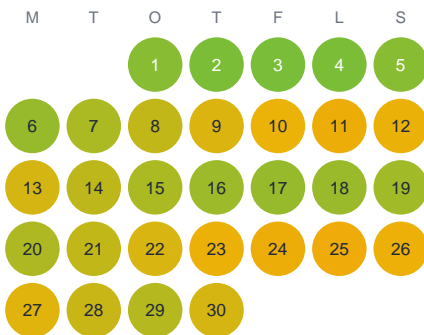

Huggtabell 2026 — Vimmern

Vimmern · Kalmar · huggtabell.se · modell v1 (2026-06)

Januari

Februari

Mars

April

Maj

Juni

Juli

Augusti

September

Oktober

November

December