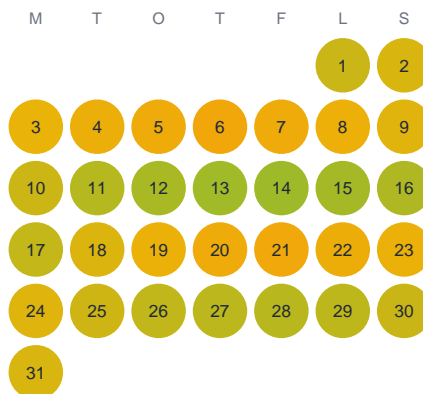

Huggtabell 2026 — Vimmern

Vimmern · Kalmar · huggtabell.se · modell v1 (2026-06)

Januari

Februari

Mars

April

Maj

Juni

Juli

Augusti

September

Oktober

November

December