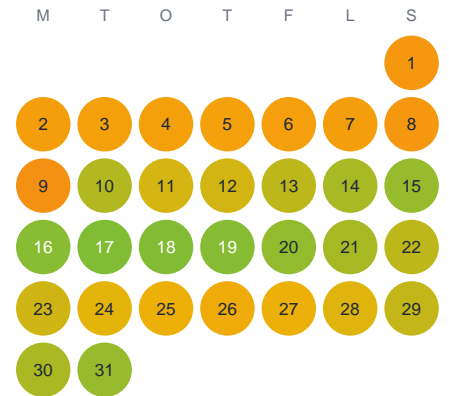

Huggtabell 2026 — Vimmern

Vimmern · Kalmar · huggtabell.se · modell v1 (2026-06)

Januari

Februari

Mars

April

Maj

Juni

Juli

Augusti

September

Oktober

November

December