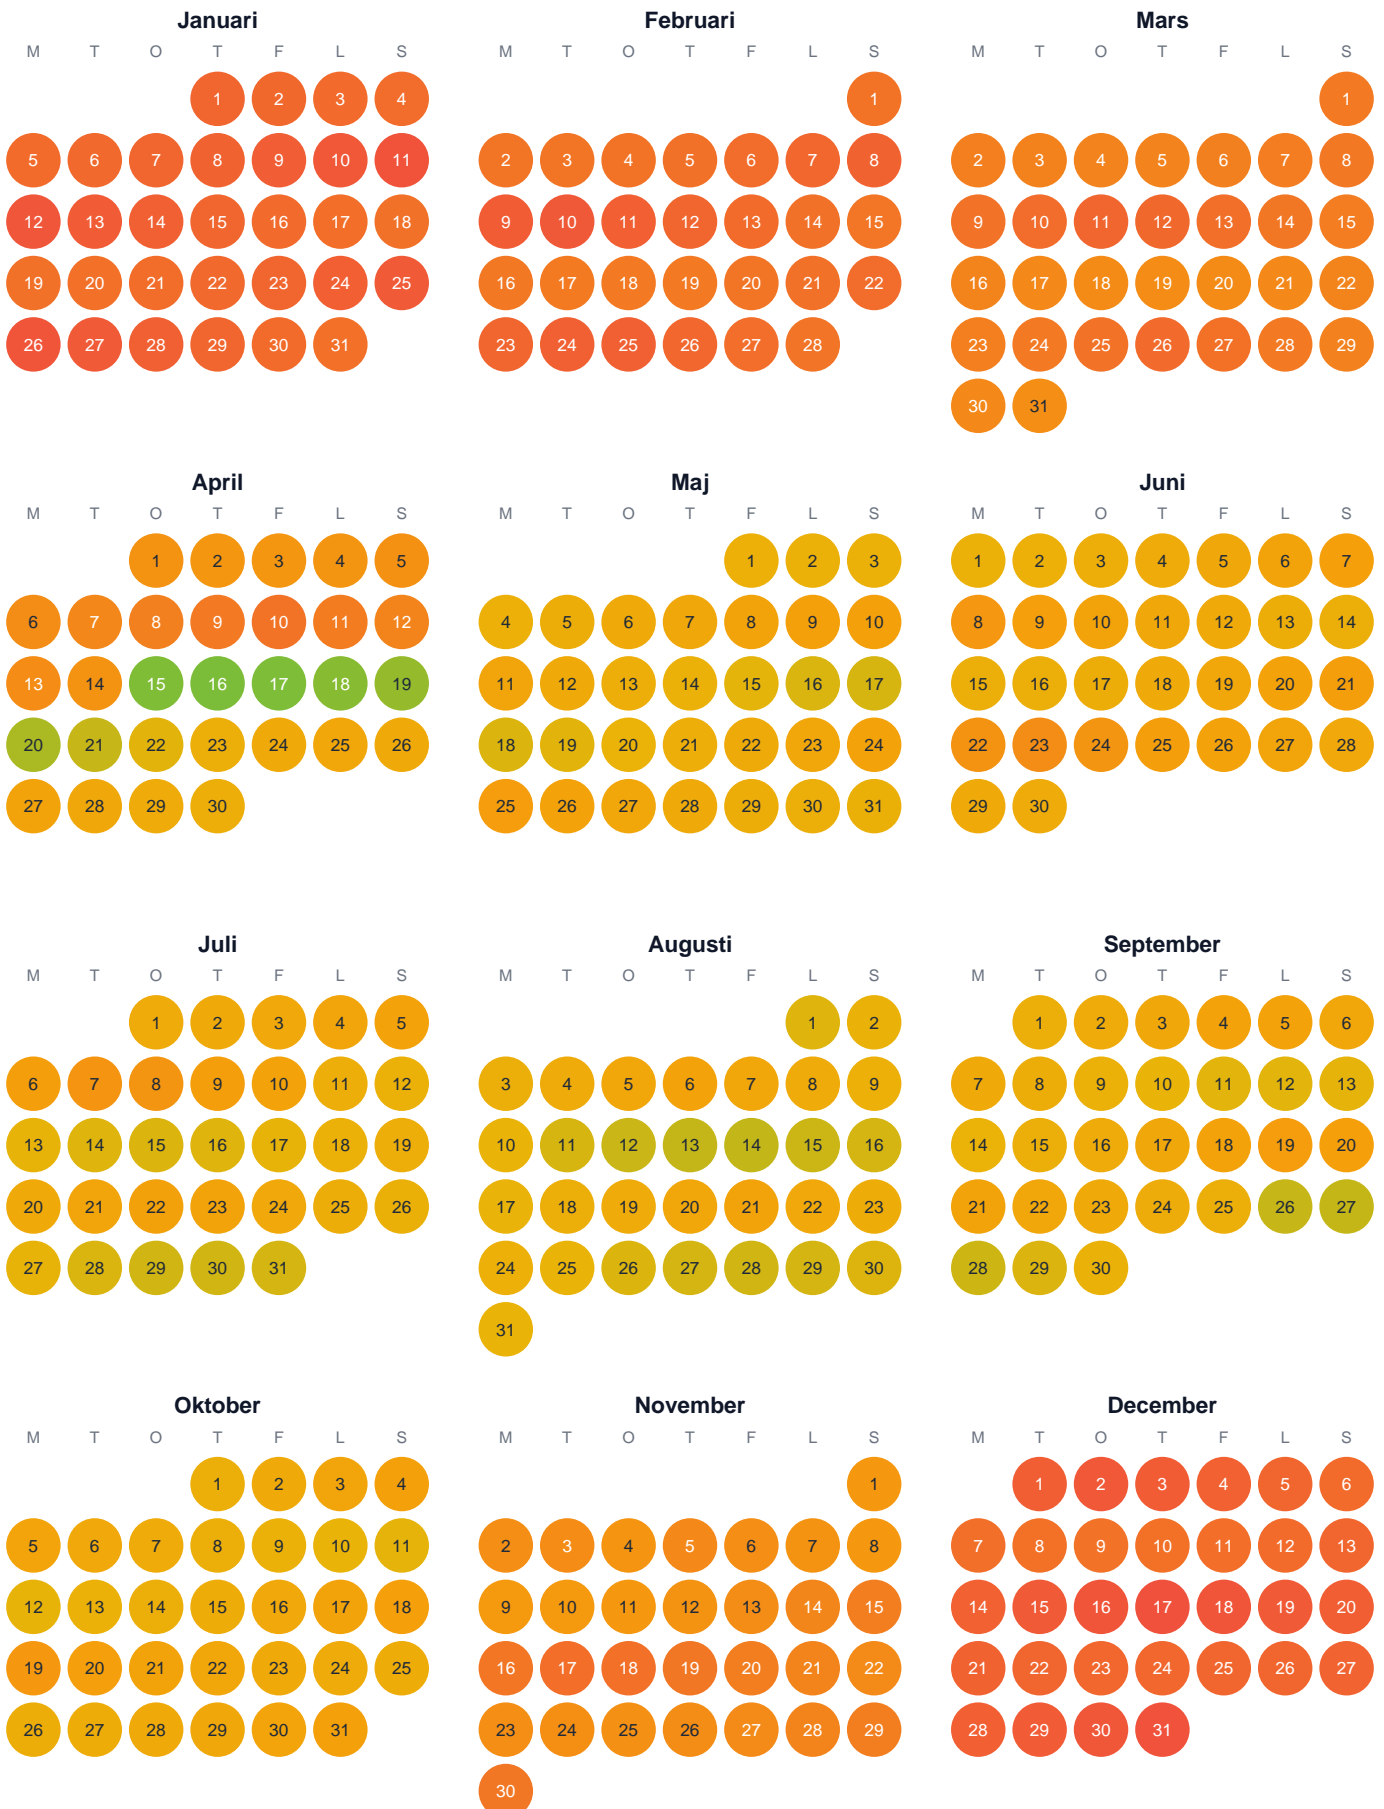

Huggtabell 2026 — Vimmarhöjdtjärnen

Vimmarhöjdtjärnen · Västernorrland · huggtabell.se · modell v1 (2026-06)

Trög Topp