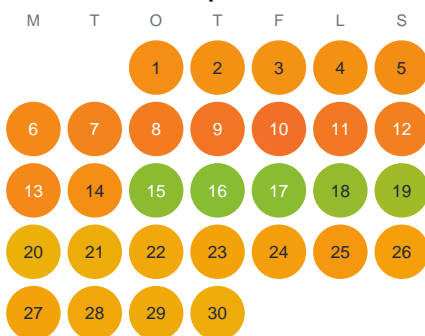

Huggtabell 2026 — Villsjön

Villsjön · Gävleborg · huggtabell.se · modell v1 (2026-06)

Januari

Februari

Mars

April

Maj

Juni

Juli

Augusti

September

Oktober

November

December