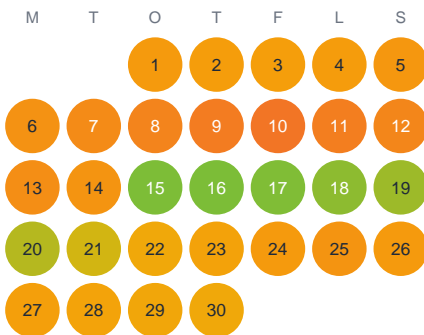

Huggtabell 2026 — Villsjön

Villsjön · Gävleborg · huggtabell.se · modell v1 (2026-06)

Januari

Februari

Mars

April

Maj

Juni

Juli

Augusti

September

Oktober

November

December