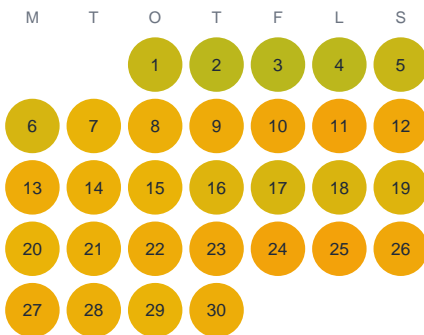

Huggtabell 2026 — Villgöl

Villgöl · Kalmar · huggtabell.se · modell v1 (2026-06)

Januari

Februari

Mars

April

Maj

Juni

Juli

Augusti

September

Oktober

November

December