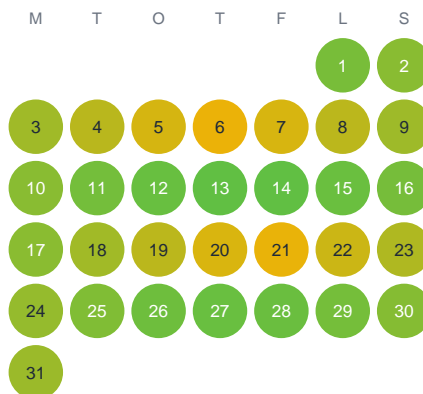

Huggtabell 2026 — Viletjärn

Viletjärn · Västra Götaland · huggtabell.se · modell v1 (2026-06)

Januari

Februari

Mars

April

Maj

Juni

Juli

Augusti

September

Oktober

November

December