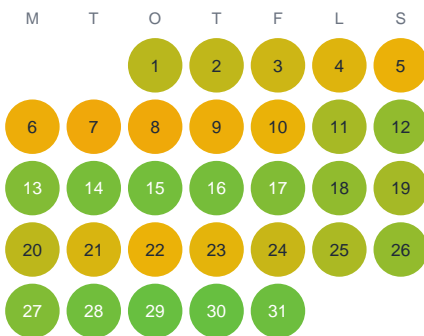

Huggtabell 2026 — Viletjärn

Viletjärn · Västra Götaland · huggtabell.se · modell v1 (2026-06)

Januari

Februari

Mars

April

Maj

Juni

Juli

Augusti

September

Oktober

November

December