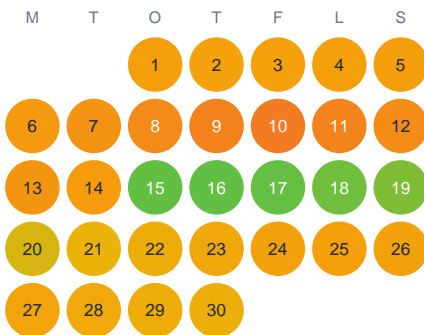

Huggtabell 2026 — Viksjön

Viksjön · Gävleborg · huggtabell.se · modell v1 (2026-06)

Januari

Februari

Mars

April

Maj

Juni

Juli

Augusti

September

Oktober

November

December