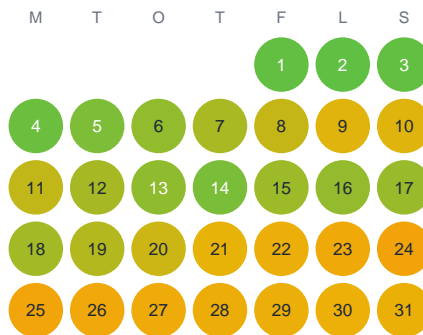

Huggtabell 2026 — Viksjön

Viksjön · Gävleborg · huggtabell.se · modell v1 (2026-06)

Januari

Februari

Mars

April

Maj

Juni

Juli

Augusti

September

Oktober

November

December