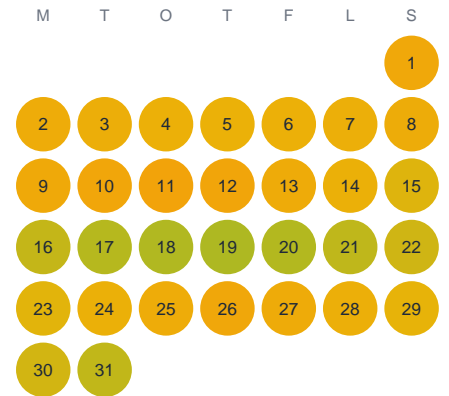

Huggtabell 2026 — Viksjön

Viksjön · Gävleborg · huggtabell.se · modell v1 (2026-06)

Januari

Februari

Mars

April

Maj

Juni

Juli

Augusti

September

Oktober

November

December