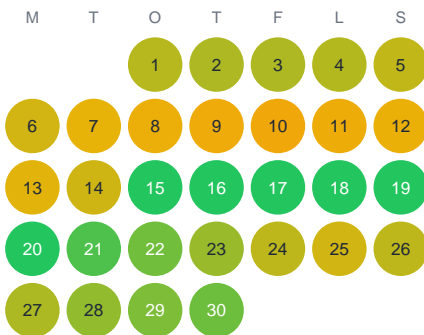

Huggtabell 2026 — Viksjön

Viksjön · Gävleborg · huggtabell.se · modell v1 (2026-06)

Januari

Februari

Mars

April

Maj

Juni

Juli

Augusti

September

Oktober

November

December