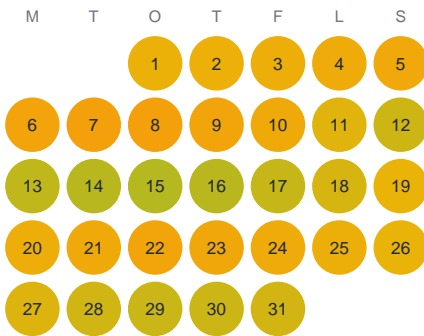

Huggtabell 2026 — Vikselet

Vikselet · Västerbotten · huggtabell.se · modell v1 (2026-06)

Januari

Februari

Mars

April

Maj

Juni

Juli

Augusti

September

Oktober

November

December