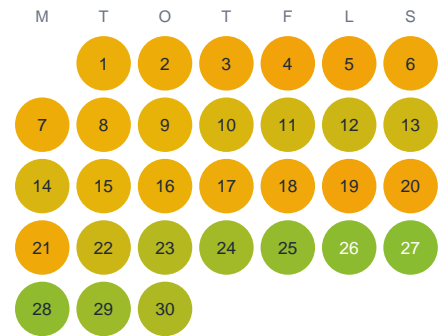

Huggtabell 2026 — Vikselet

Vikselet · Västerbotten · huggtabell.se · modell v1 (2026-06)

Januari

Februari

Mars

April

Maj

Juni

Juli

Augusti

September

Oktober

November

December