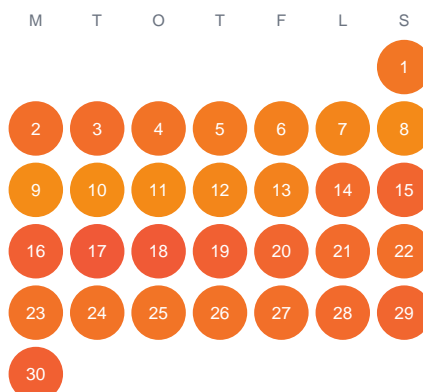

Huggtabell 2026 — Vikasjön

Vikasjön · Kronoberg · huggtabell.se · modell v1 (2026-06)

Januari

Februari

Mars

April

Maj

Juni

Juli

Augusti

September

Oktober

November

December