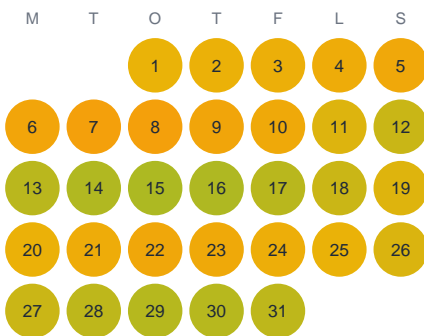

Huggtabell 2026 — Vikasjön

Vikasjön · Kronoberg · huggtabell.se · modell v1 (2026-06)

Januari

Februari

Mars

April

Maj

Juni

Juli

Augusti

September

Oktober

November

December