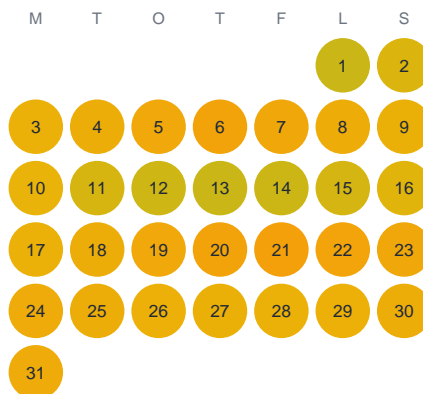

Huggtabell 2026 — Vikasjön

Vikasjön · Kronoberg · huggtabell.se · modell v1 (2026-06)

Januari

Februari

Mars

April

Maj

Juni

Juli

Augusti

September

Oktober

November

December