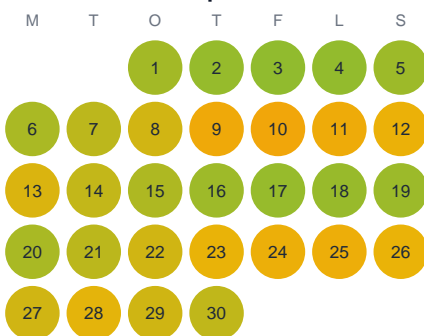

Huggtabell 2026 — Vikasjön

Vikasjön · Kronoberg · huggtabell.se · modell v1 (2026-06)

Januari

Februari

Mars

April

Maj

Juni

Juli

Augusti

September

Oktober

November

December