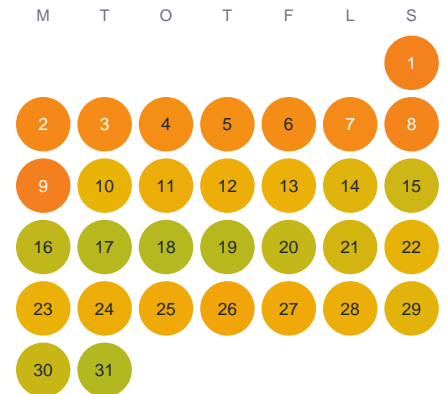

Huggtabell 2026 — Vikasjön

Vikasjön · Kronoberg · huggtabell.se · modell v1 (2026-06)

Januari

Februari

Mars

April

Maj

Juni

Juli

Augusti

September

Oktober

November

December