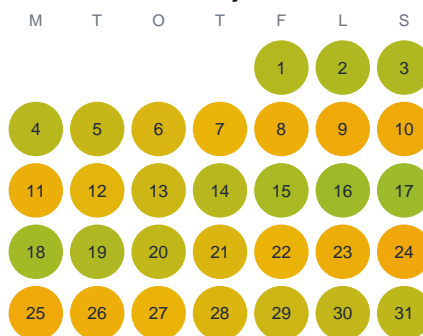

Huggtabell 2026 — Vikasjön

Vikasjön · Kronoberg · huggtabell.se · modell v1 (2026-06)

Januari

Februari

Mars

April

Maj

Juni

Juli

Augusti

September

Oktober

November

December