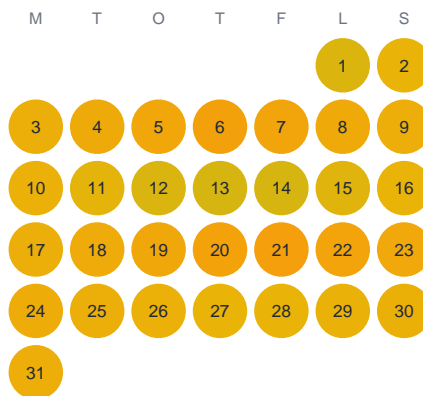

Huggtabell 2026 — Vikasjön

Vikasjön · Stockholm · huggtabell.se · modell v1 (2026-06)

Januari

Februari

Mars

April

Maj

Juni

Juli

Augusti

September

Oktober

November

December