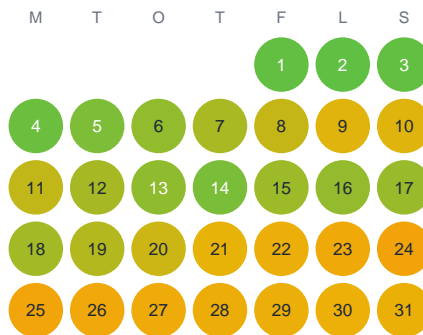

Huggtabell 2026 — Vikarsjön

Vikarsjön · Gävleborg · huggtabell.se · modell v1 (2026-06)

Januari

Februari

Mars

April

Maj

Juni

Juli

Augusti

September

Oktober

November

December