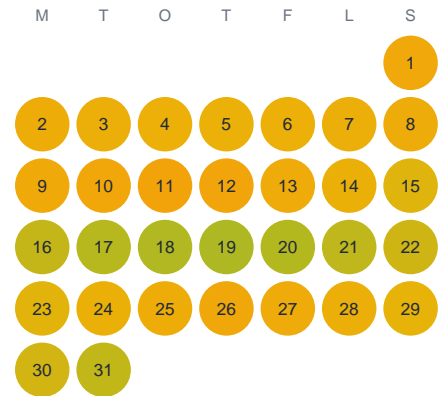

Huggtabell 2026 — Vikarsjön

Vikarsjön · Gävleborg · huggtabell.se · modell v1 (2026-06)

Januari

Februari

Mars

April

Maj

Juni

Juli

Augusti

September

Oktober

November

December