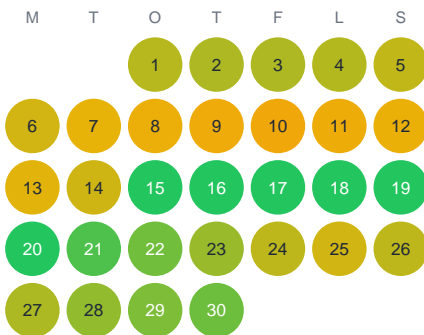

Huggtabell 2026 — Vikarsjön

Vikarsjön · Gävleborg · huggtabell.se · modell v1 (2026-06)

Januari

Februari

Mars

April

Maj

Juni

Juli

Augusti

September

Oktober

November

December