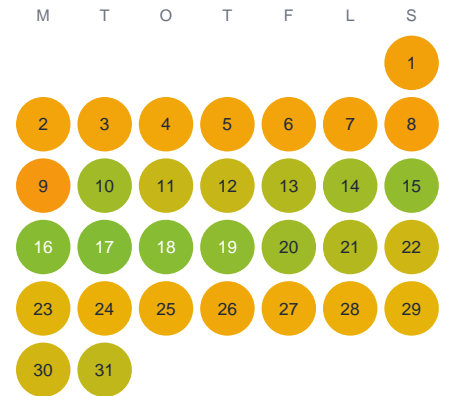

Huggtabell 2026 — Vihulta Sjö

Vihulta Sjö · Västra Götaland · huggtabell.se · modell v1 (2026-06)

Januari

Februari

Mars

April

Maj

Juni

Juli

Augusti

September

Oktober

November

December