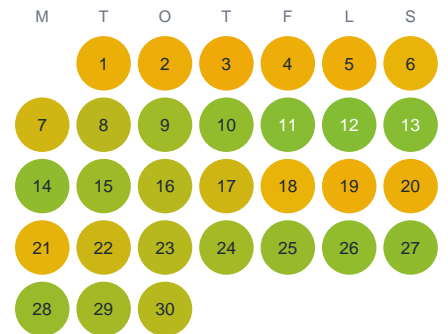

Huggtabell 2026 — Viectahajaure

Viectahajaure · Norrbotten · huggtabell.se · modell v1 (2026-06)

Januari

Februari

Mars

April

Maj

Juni

Juli

Augusti

September

Oktober

November

December