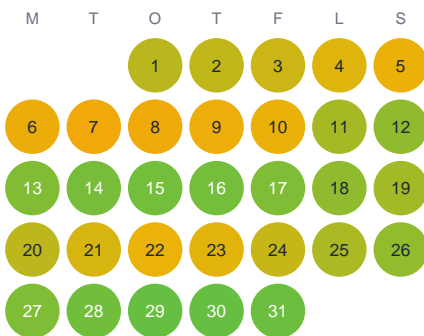

Huggtabell 2026 — Vidsjön

Vidsjön · Stockholm · huggtabell.se · modell v1 (2026-06)

Januari

Februari

Mars

April

Maj

Juni

Juli

Augusti

September

Oktober

November

December