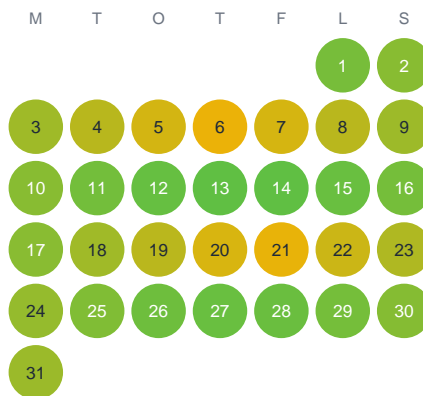

Huggtabell 2026 — Vidsjön

Vidsjön · Stockholm · huggtabell.se · modell v1 (2026-06)

Januari

Februari

Mars

April

Maj

Juni

Juli

Augusti

September

Oktober

November

December