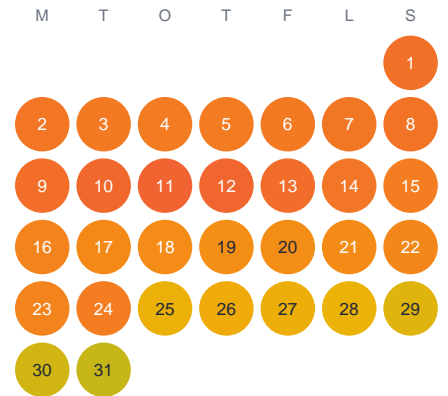

Huggtabell 2026 — Vidsjön

Vidsjön · Stockholm · huggtabell.se · modell v1 (2026-06)

Januari

Februari

Mars

April

Maj

Juni

Juli

Augusti

September

Oktober

November

December