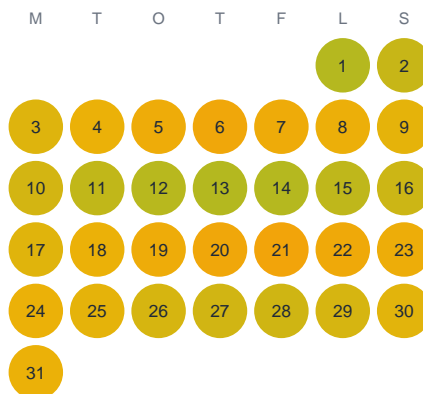

Huggtabell 2026 — Vidsjön

Vidsjön · Stockholm · huggtabell.se · modell v1 (2026-06)

Januari

Februari

Mars

April

Maj

Juni

Juli

Augusti

September

Oktober

November

December