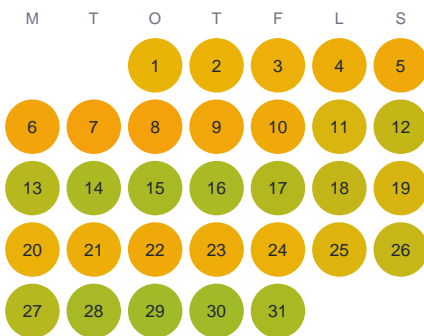

Huggtabell 2026 — Vidsjön

Vidsjön · Stockholm · huggtabell.se · modell v1 (2026-06)

Januari

Februari

Mars

April

Maj

Juni

Juli

Augusti

September

Oktober

November

December