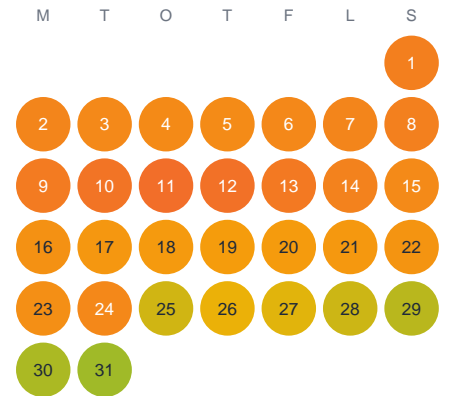

Huggtabell 2026 — Vibysjön

Vibysjön · Örebro · huggtabell.se · modell v1 (2026-06)

Januari

Februari

Mars

April

Maj

Juni

Juli

Augusti

September

Oktober

November

December