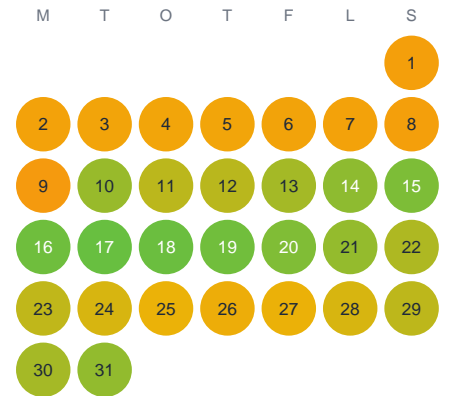

Huggtabell 2026 — Vibosjön

Vibosjön · Västra Götaland · huggtabell.se · modell v1 (2026-06)

Januari

Februari

Mars

April

Maj

Juni

Juli

Augusti

September

Oktober

November

December