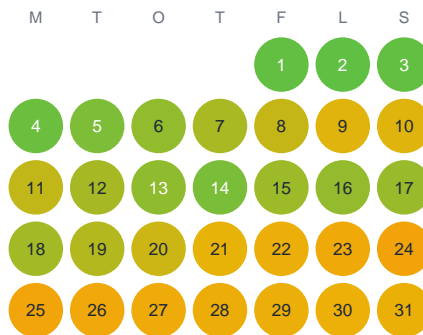

Huggtabell 2026 — Vibod-Långsjön

Vibod-Långsjön · Gävleborg · huggtabell.se · modell v1 (2026-06)

Januari

Februari

Mars

April

Maj

Juni

Juli

Augusti

September

Oktober

November

December