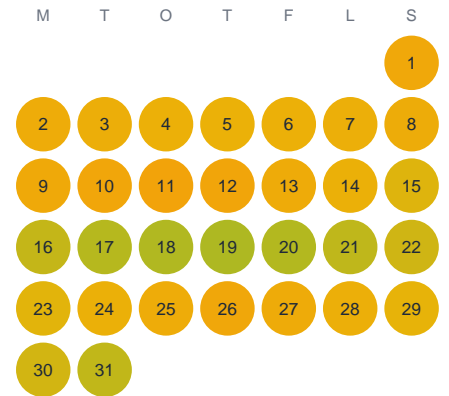

Huggtabell 2026 — Vibod-Långsjön

Vibod-Långsjön · Gävleborg · huggtabell.se · modell v1 (2026-06)

Januari

Februari

Mars

April

Maj

Juni

Juli

Augusti

September

Oktober

November

December