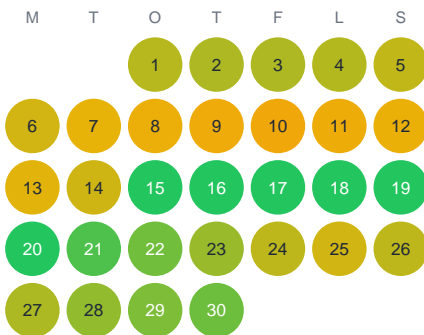

Huggtabell 2026 — Vibod-Långsjön

Vibod-Långsjön · Gävleborg · huggtabell.se · modell v1 (2026-06)

Januari

Februari

Mars

April

Maj

Juni

Juli

Augusti

September

Oktober

November

December