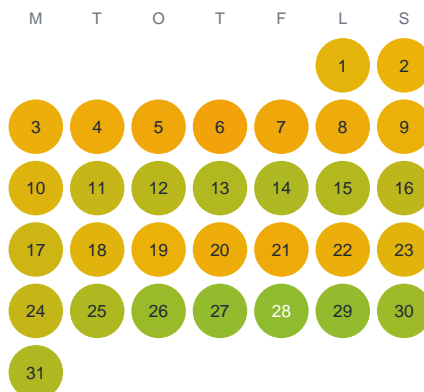

Huggtabell 2026 — Vianstjärnet

Vianstjärnet · Värmland · huggtabell.se · modell v1 (2026-06)

Januari

Februari

Mars

April

Maj

Juni

Juli

Augusti

September

Oktober

November

December