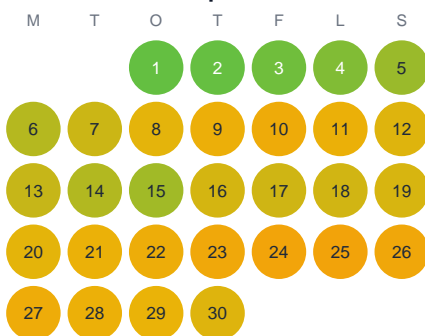

Huggtabell 2026 — Vianstjärnet

Vianstjärnet · Värmland · huggtabell.se · modell v1 (2026-06)

Januari

Februari

Mars

April

Maj

Juni

Juli

Augusti

September

Oktober

November

December