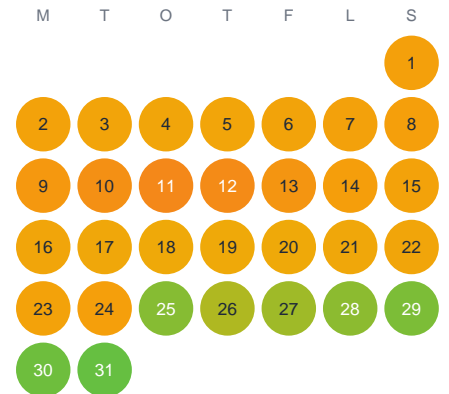

Huggtabell 2026 — Vianstjärnet

Vianstjärnet · Värmland · huggtabell.se · modell v1 (2026-06)

Januari

Februari

Mars

April

Maj

Juni

Juli

Augusti

September

Oktober

November

December